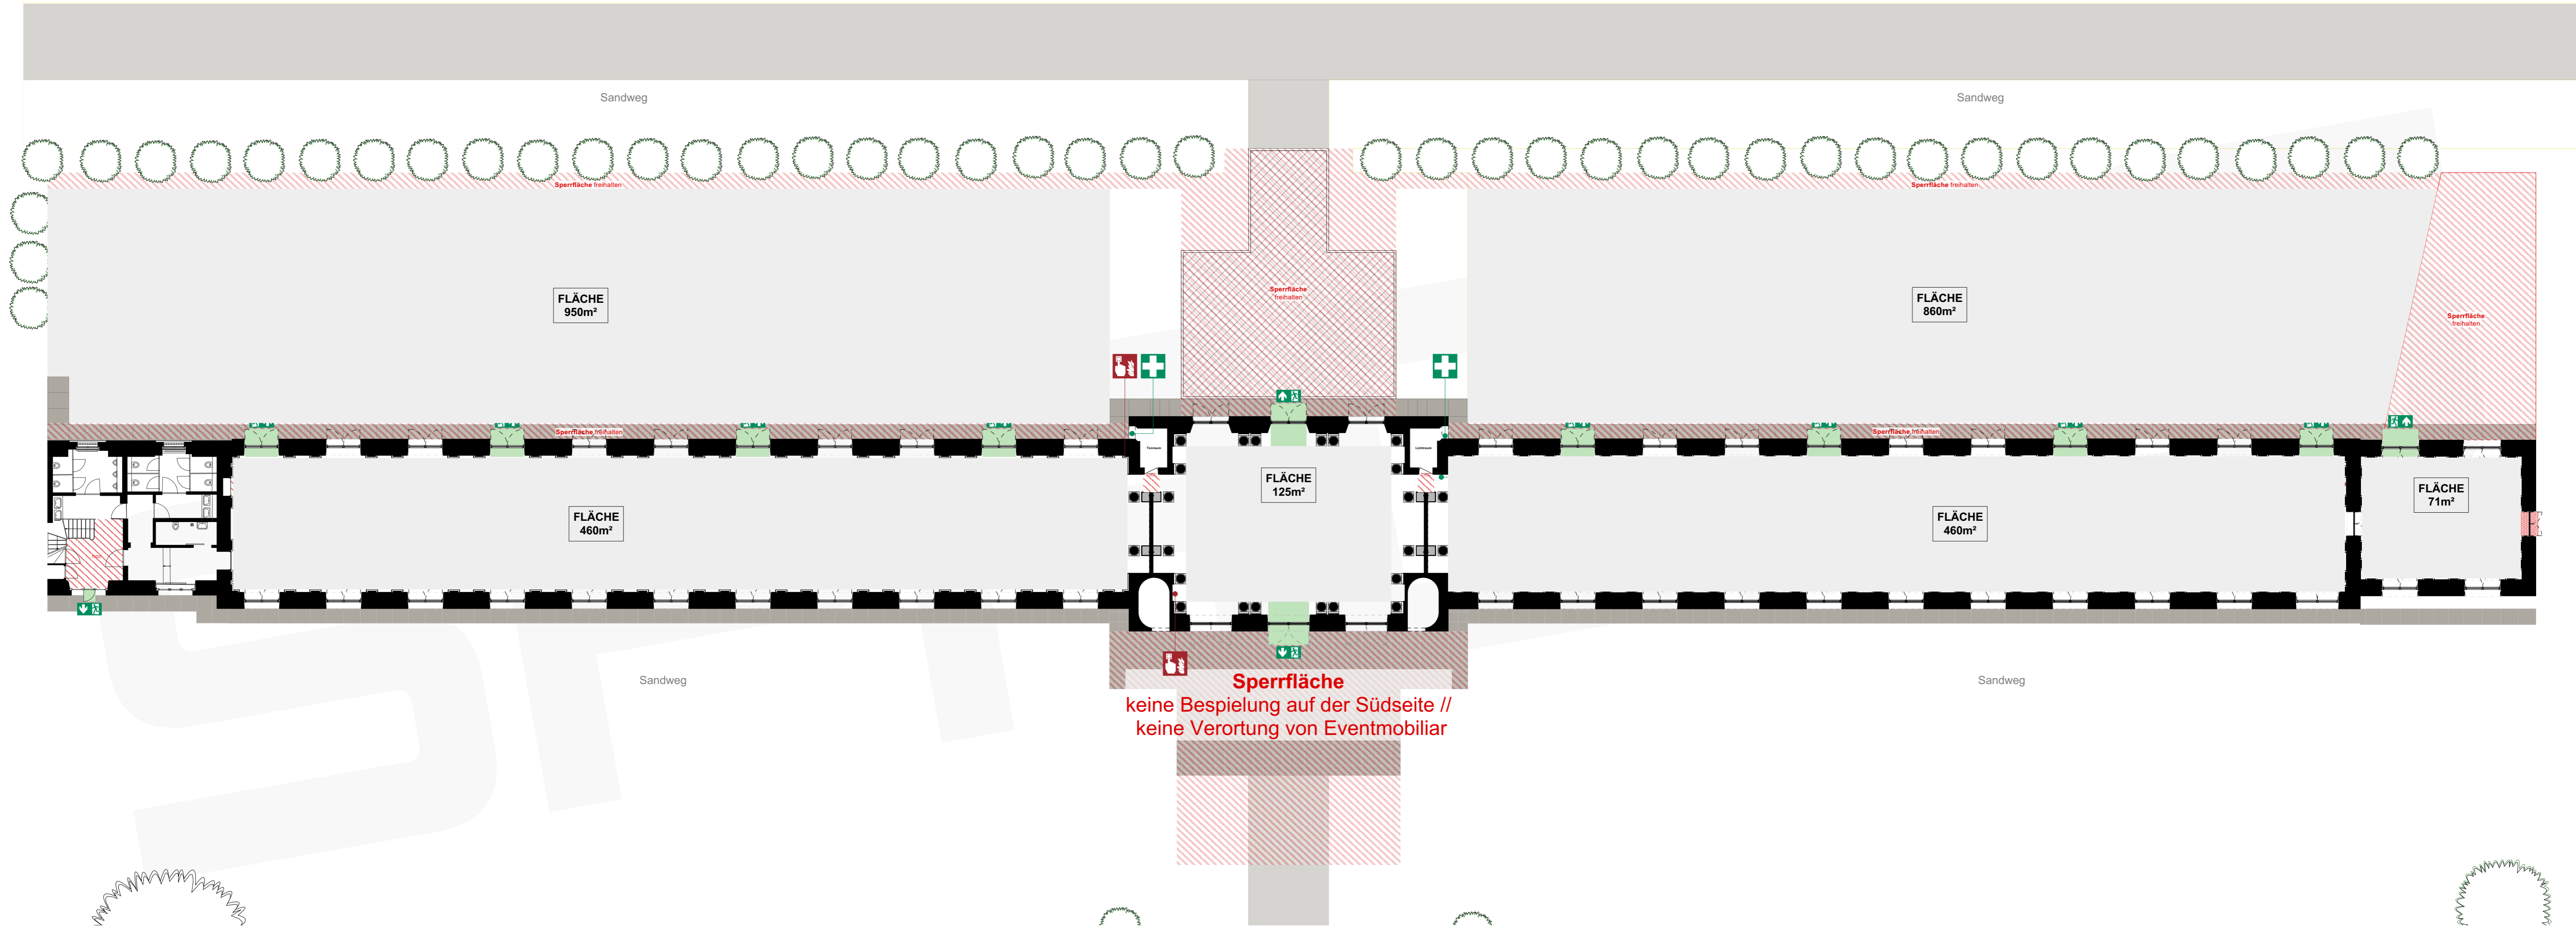

# WESTFLÜGEL, ROTUNDE, OSTFLÜGEL & KABINETTZIMMER

Vorabzug. Alle Maße sind vor Ort zu prüfen!

# Gelände

ZUFAHRT  
Breite 3,50m

FEUERWEHR ZUFAHRT

Käthe-Kollwitz Museum

Sperrfläche  
keine Bepflanzung auf der Südseite //  
keine Verortung von Eventmobiliar

Kleine Orangerie

# WESTFLÜGEL, ROTUNDE, OSTFLÜGEL & KABINETTZIMMER

**Sperrfläche**  
keine Bespielung auf der Südseite //  
keine Verortung von Eventmobiliar

Vorabzug. Alle Maße sind vor Ort zu prüfen!