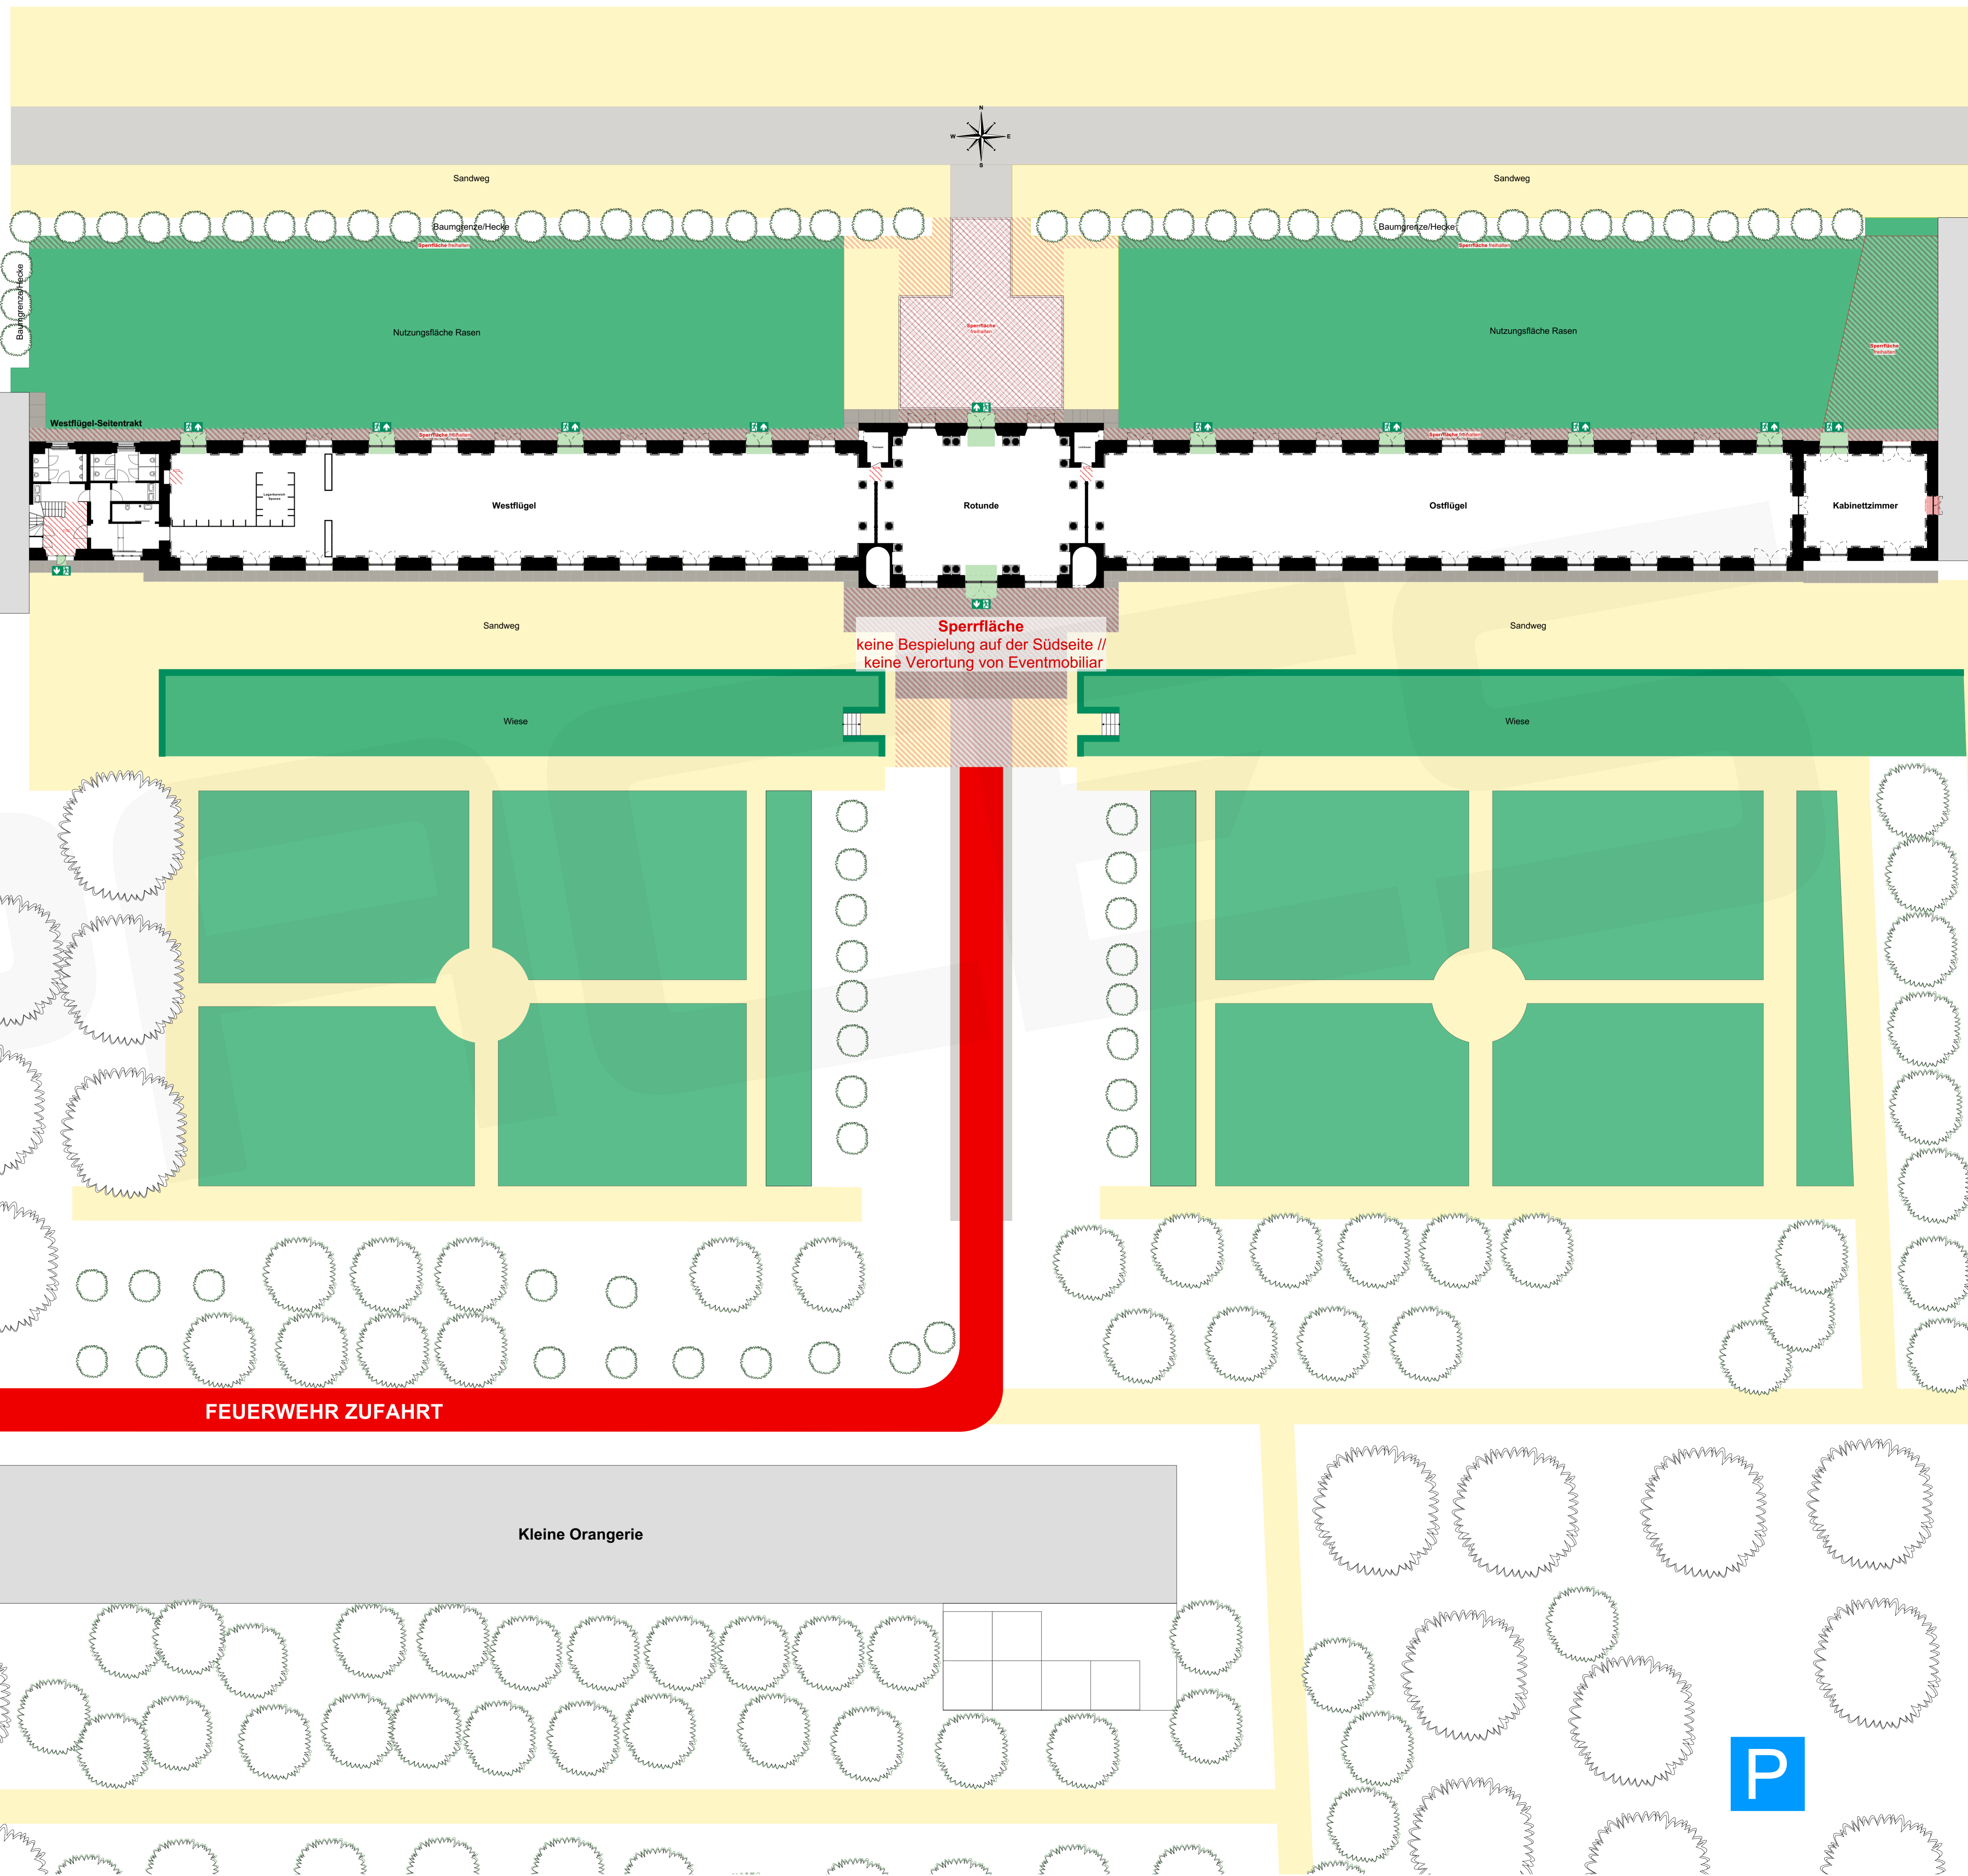

# WESTFLÜGEL, ROTUNDE, OSTFLÜGEL & KABINETTZIMMER

Vorabzug. Alle Maße sind vor Ort zu prüfen!

# Gelände

ZUFAHRT  
Breite 3,50m

FEUERWEHR ZUFAHRT

Käthe-Kollwitz Museum

Sperrfläche  
keine Bepflanzung auf der Südseite //  
keine Verortung von Eventmobiliar

Kleine Orangerie

# WESTFLÜGEL, ROTUNDE, OSTFLÜGEL & KABINETTZIMMER

**Sperrfläche**  
keine Bespielung auf der Südseite //  
keine Verortung von Eventmobiliar

Vorabzug. Alle Maße sind vor Ort zu prüfen!