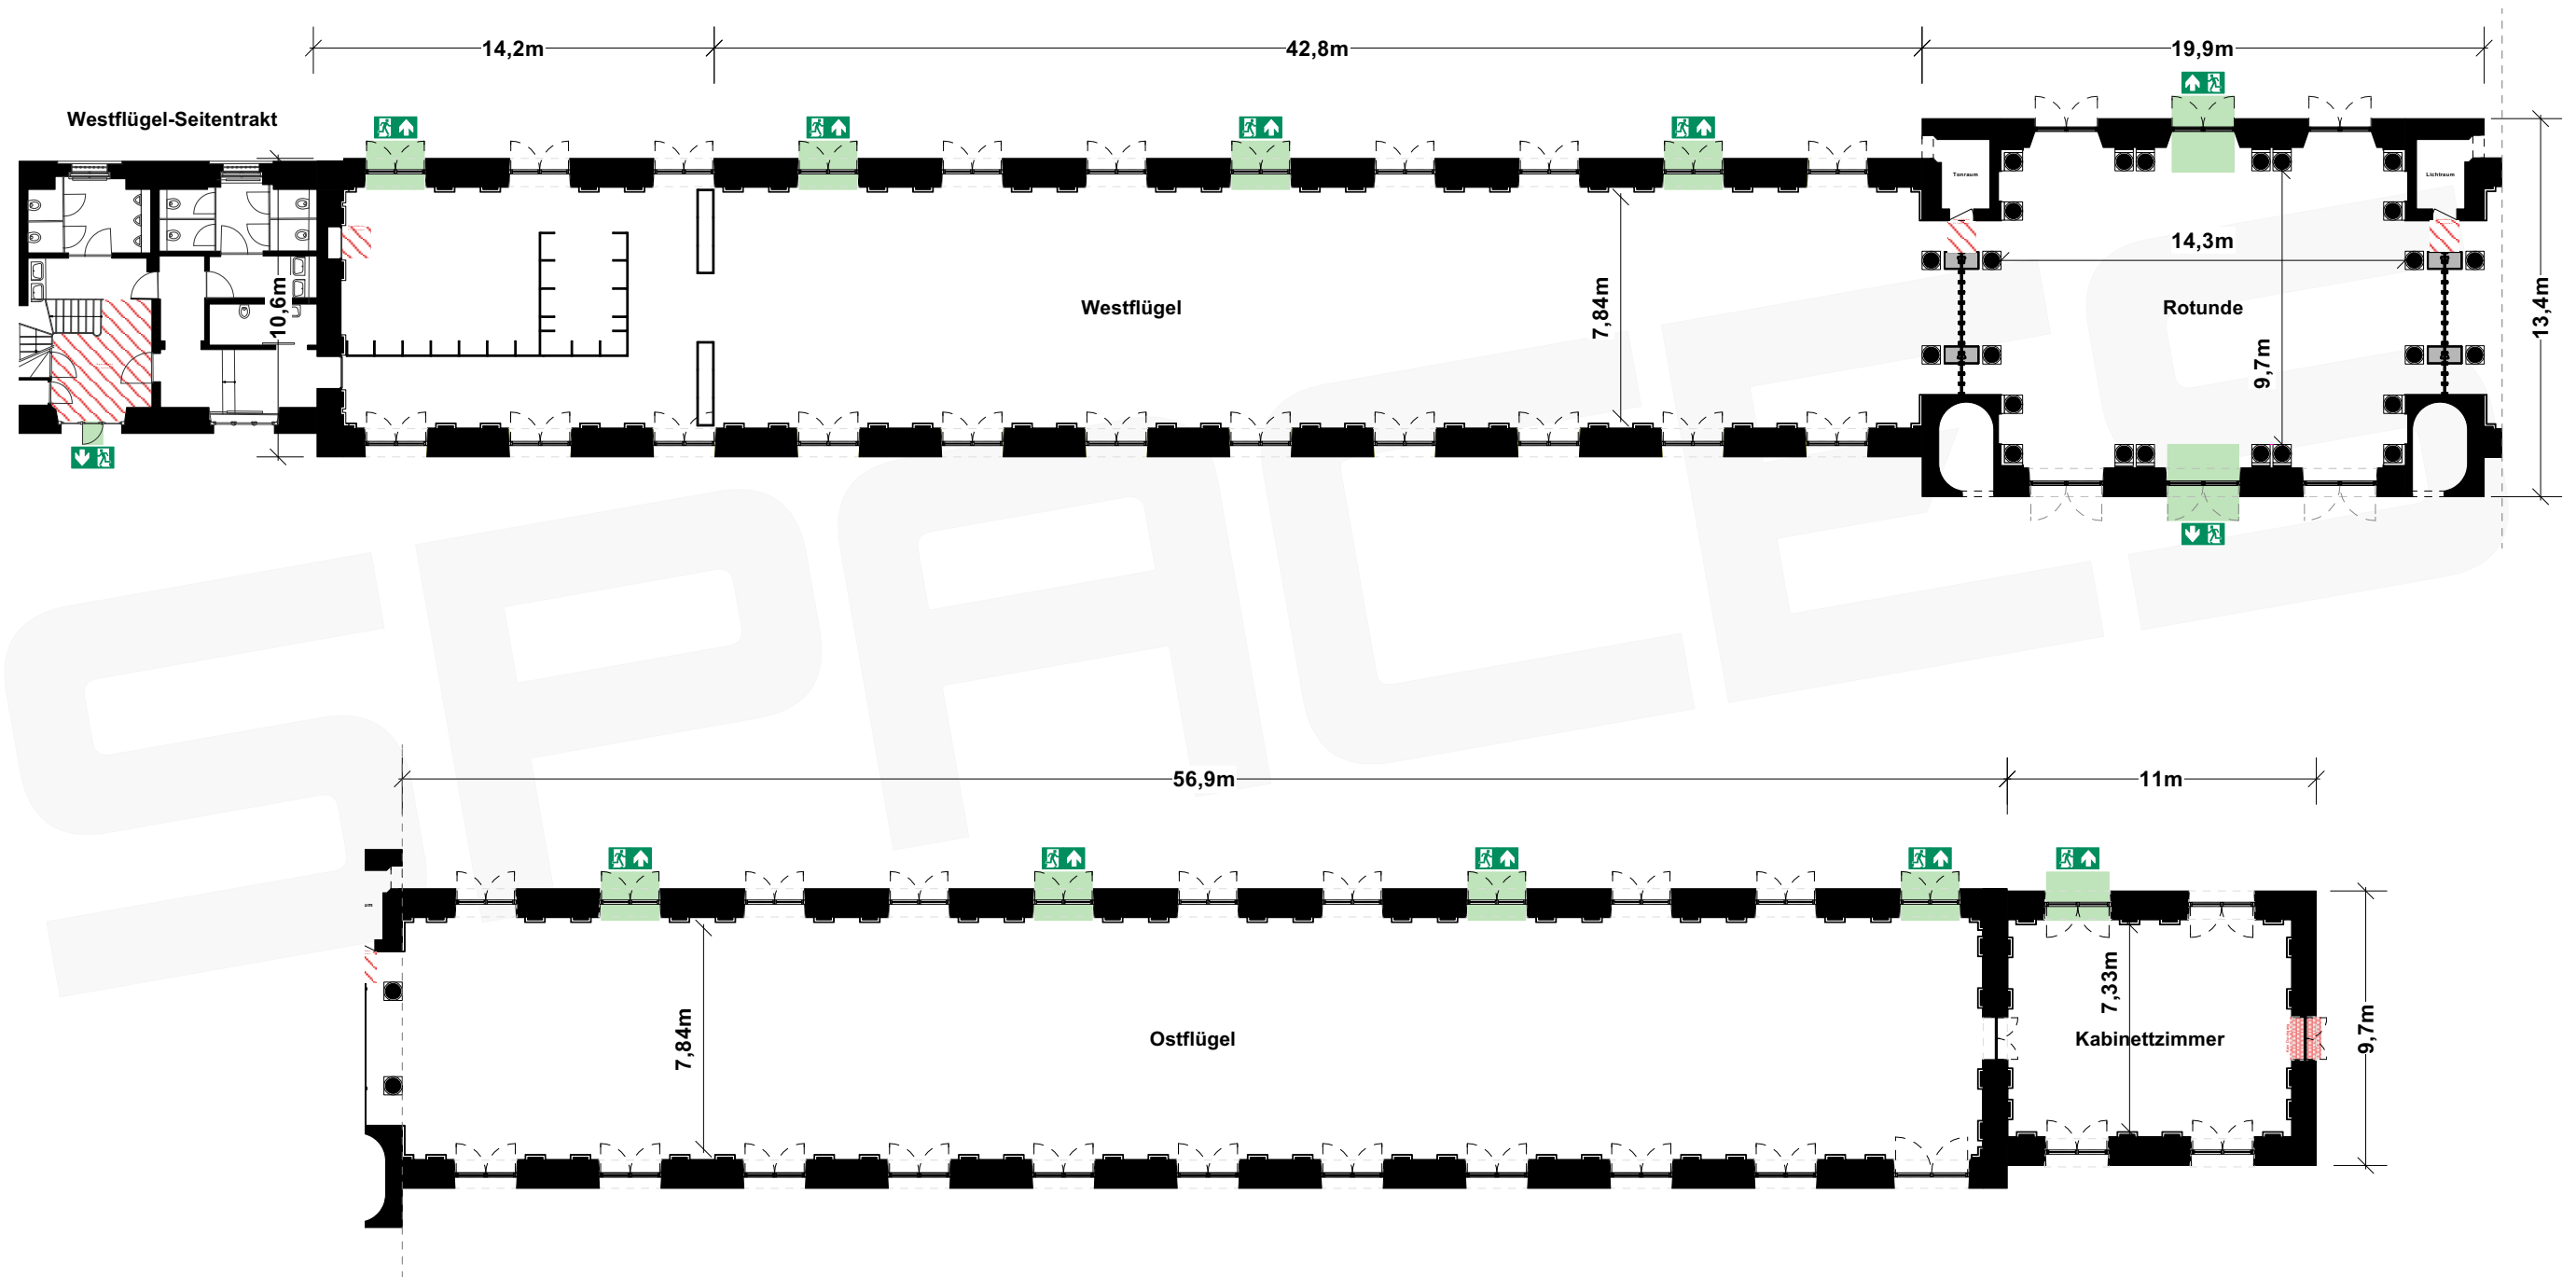

# WESTFLÜGEL, ROTUNDE, OSTFLÜGEL & KABINETTZIMMER

Vorabzug. Alle Maße sind vor Ort zu prüfen!

# Gelände

ZUFAHRT  
Breite 3,50m

FEUERWEHR ZUFAHRT

Käthe-Kollwitz Museum

Sperrfläche  
keine Bepflanzung auf der Südseite //  
keine Verortung von Eventmobiliar

Kleine Orangerie

# WESTFLÜGEL, ROTUNDE, OSTFLÜGEL & KABINETTZIMMER

**Sperrfläche**  
keine Bespielung auf der Südseite //  
keine Verortung von Eventmobiliar

Vorabzug. Alle Maße sind vor Ort zu prüfen!